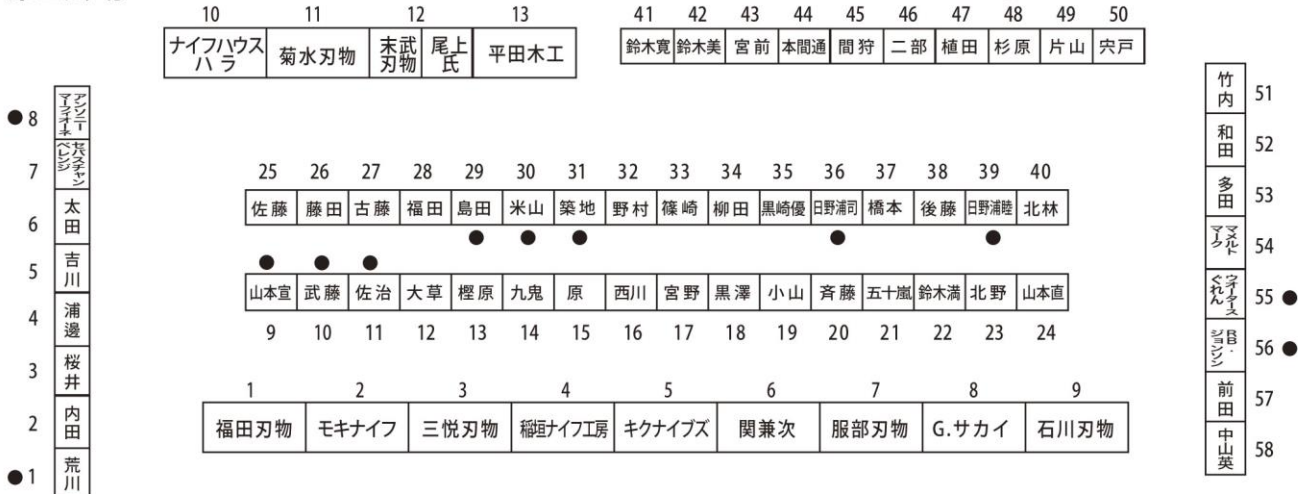

第2会場

アウトドアズ ナイフショー-2016ブース

出展者 ■ファクトリー-13社 ■マテリアル系3社 ■カスタム 69名

SEKI OUTDOORS KNIFE SHOW 2016